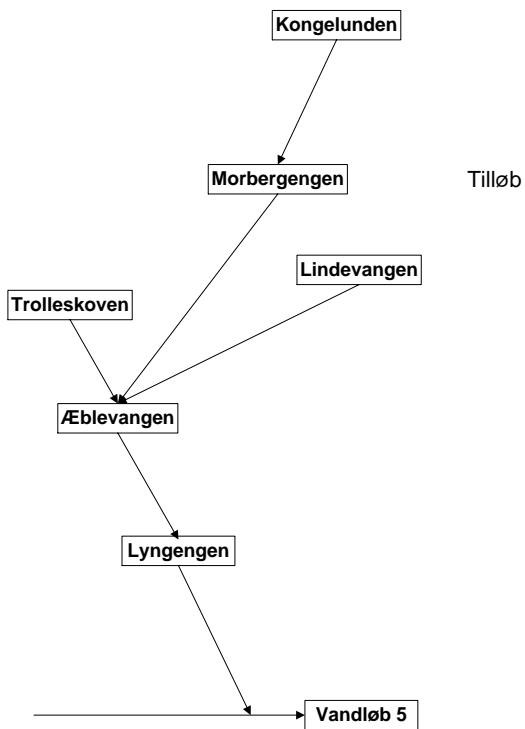

Telefonkæde 5

2022

Endeligt resultat af kortlægningen

Peter Beyer
Borgmesterlyngen GF
05-04-2022

Til telefonkæde 5

Vi har fået endnu 2 tilmeldinger til telefonkæde nr. 5 idet Æblevangen og Mårbjergengen har tilmeldt sig, derfor får i denne opdaterede liste

Oversigt

Forening	Tilbage melding	Dækket af grøft
Apotekervangen	Ja	1,
Borgmesterlyngen	Ja	1,
Borgmesterskoven	Ja	3
Eng og Lynggården	Ja	4
Flyvesandsvænget	ja	2
GF af 1965	Ja	1, 3
Klitborg	ja	2
Kongelunden	Ja	5
Lindevangen	ja	5
Lyngvangen	Ja	4
Mårbjergengen	ja	5
Platanvej	?	3
Skovbo	Ja	1,
Skærby strand	ja	2
Trolleskoven	ja	5
Vesterlyng Strand	ja	Deltager men ingen grøft
Vibo plantage	Ja	Deltager men ingen grøft
Østerdalen	ja	1, 3
Østerlyng Præmiegrunde	ja	1, 3
Æblevangen	ja	5

Her får I kæde 5 som den ser ud nu

Kæde 5

Kæde 5 deler følgende grøftforløb som fremgår af kortene nedenfor

Og

Nedenfor er vist en skitse af grøtfejløbet. Her kan man se naboforeningen såvel opstrøms som nedstrøms.