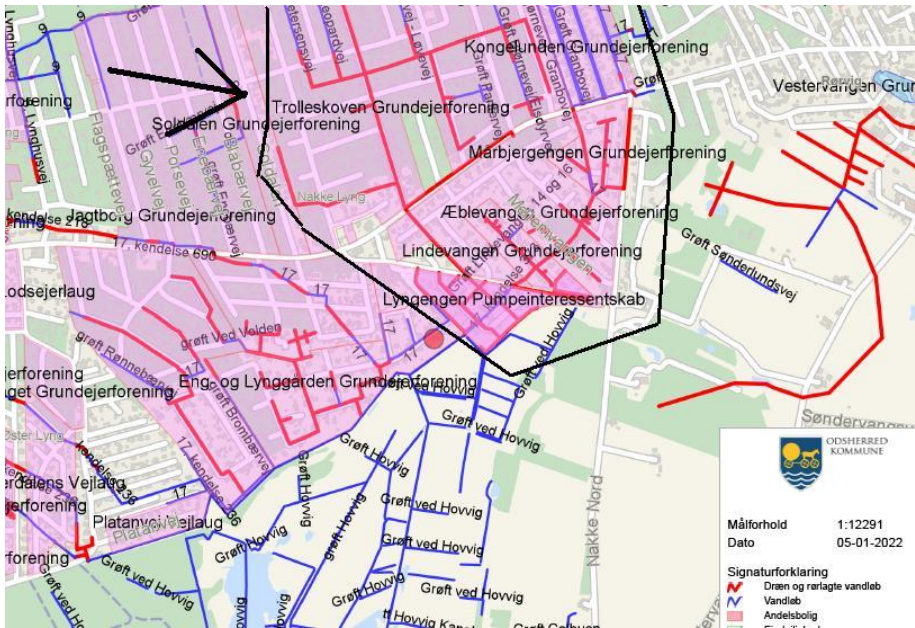

Telefonkæde 5

2022

Endeligt resultat af kortlægningen

Peter Beyer
Borgmesterlyngen GF
05-04-2022

Til telefonkæde 5

Vi har fået endnu 2 tilmeldinger til telefonkæde nr. 5 idet Æblevangen og Mårbjergengen har tilmeldt sig, derfor får i denne opdaterede liste

Oversigt

Forening	Tilbage melding	Dækket af grøft
Apotekervangen	Ja	1,
Borgmesterlyngen	Ja	1,
Borgmesterskoven	Ja	3
Eng og Lynggården	Ja	4
Flyvesandsvænget	ja	2
GF af 1965	Ja	1, 3
Klitborg	ja	2
Kongelunden	Ja	5
Lindevangen	ja	5
Lyngvangen	Ja	4
Mårbjergengen	ja	5
Platanvej	?	3
Skovbo	Ja	1,
Skærby strand	ja	2
Trolleskoven	ja	5
Vesterlyng Strand	ja	Deltager men ingen grøft
Vibo plantage	Ja	Deltager men ingen grøft
Østerdalen	ja	1, 3
Østerlyng Præmiegrunde	ja	1, 3
Æblevangen	ja	5

Her får I kæde 5 som den ser ud nu

Kæde 5

Kæde 5 deler følgende grøftforløb som fremgår af kortene nedenfor

Og

Nedenfor er vist en skitse af grøtfejløbet. Her kan man se naboforeningen såvel opstrøms som nedstrøms.