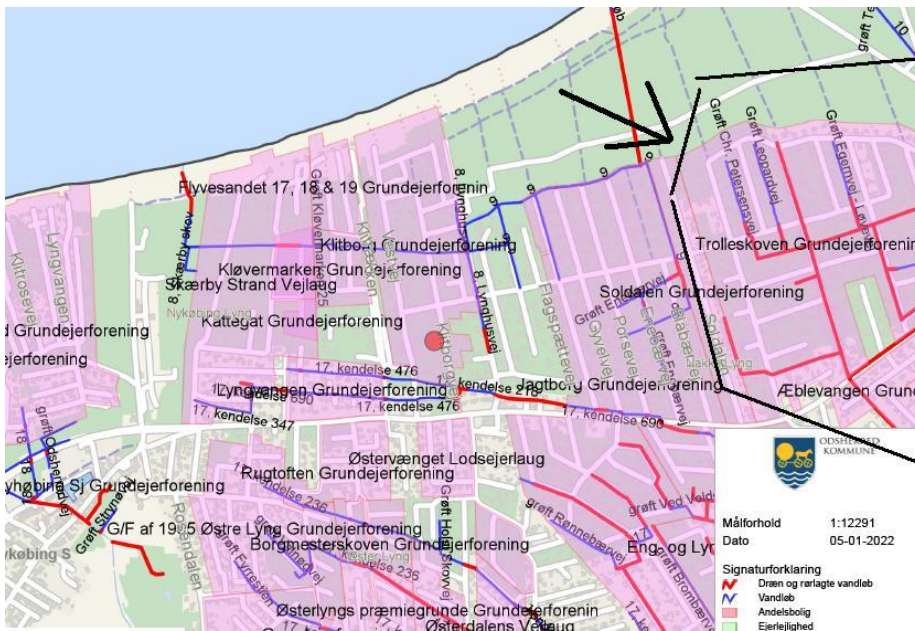

Telefonkæde 5

2022

Endeligt resultat af kortlægningen

Peter Beyer
Borgmesterlyngen GF
05-04-2022

Til telefonkæde 5

Vi har fået endnu 2 tilmeldinger til telefonkæde nr. 5 idet Æblevangen og Mårbjergengen har tilmeldt sig, derfor får i denne opdaterede liste

Oversigt

Forening	Tilbage melding	Dækket af grøft
Apotekervangen	Ja	1,
Borgmesterlyngen	Ja	1,
Borgmesterskoven	Ja	3
Eng og Lynggården	Ja	4
Flyvesandsvænget	ja	2
GF af 1965	Ja	1, 3
Klitborg	ja	2
Kongelunden	Ja	5
Lindevangen	ja	5
Lyngvangen	Ja	4
Mårbjergengen	ja	5
Platanvej	?	3
Skovbo	Ja	1,
Skærby strand	ja	2
Trolleskoven	ja	5
Vesterlyng Strand	ja	Deltager men ingen grøft
Vibo plantage	Ja	Deltager men ingen grøft
Østerdalen	ja	1, 3
Østerlyng Præmiegrunde	ja	1, 3
Æblevangen	ja	5

Her får I kæde 5 som den ser ud nu

Kæde 5

Kæde 5 deler følgende grøftforløb som fremgår af kortene nedenfor

Og

Nedenfor er vist en skitse af grøtfejløbet. Her kan man se naboforeningen såvel opstrøms som nedstrøms.